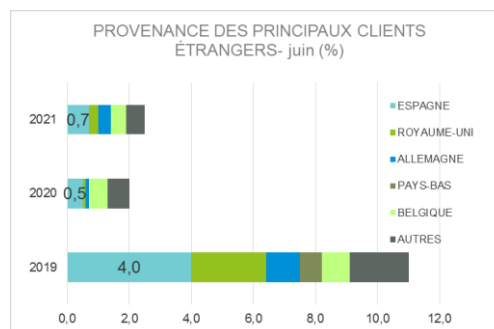

	2020	2021
	11 jours	17
	16 jours	9
	3 jours	4
	Dont 4 jours	Dont 3 jours

ACTIVITÉ - OFFICE DE TOURISME

Sources : Rodsapp et Google Analytics

Top 3 départements

- Haute Garonne
- Ariège
- Loire Atlantique

L'Office de Tourisme des Pyrénées Ariégeoises conseille davantage de visiteur qu'en 2019 sans pour autant retrouver une fréquentation « classique ».

Top 6 des demandes juin 2021

SITES & LOISIRS

nc = non communiqué