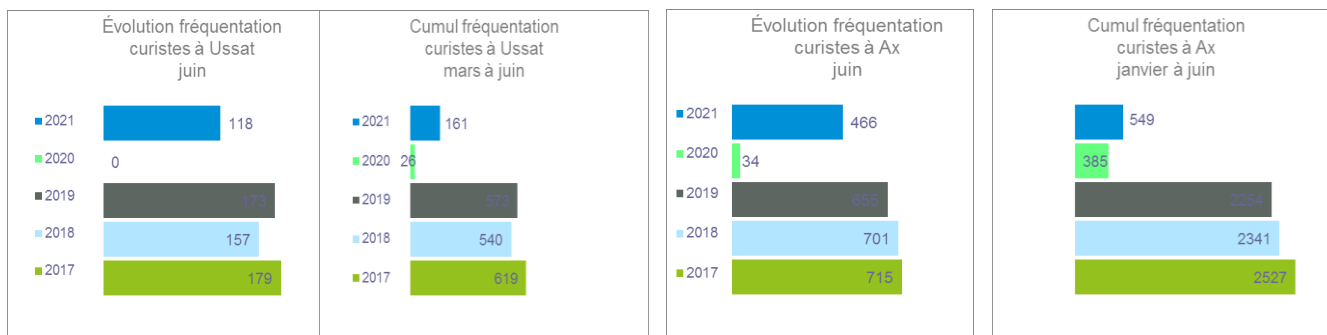

SITES & LOISIRS

nc = non communiqué

		Juin 2020	Juin 2021		Observations
Châteaux	Lordat	fermé	-	-	Ouvert en accès libre
	Usson	fermé	29	-	Ouvert les 2 derniers week-ends
Grottes	Bèdeilhac	132	111	↘	Ouvert à partir du 12 juin (we)
	La Vache	fermé	fermé	-	
	Lombrives	nc	nc	-	Ouverture à partir du 13 juin (we)
	Niaux	329	1 541	↗	Ouverture week-end de Pentecôte
Activités sport et/ou loisirs	Akrobranch d'Orlu	nc	326	-	Ouverture depuis le 23 mai (we)
	Azaret, la forêt des sons	fermé	nc	-	Ouverture le 4 juillet
	La ferme des lamas	nc	nc	-	Ouvert depuis le 15 mai
	Les Bains du Couloubret	1 264	2 018	↗	Ouvert depuis le 17 juin
	Base nautique de Mercus	fermé	140	-	Ouverture le 26 juin
	Maison des loups	fermé	nc	-	Ouvert depuis le 15 juin
	Rando Observatoire Montagne	fermé	425	↗	
Visites	Carrière talc Trimouns	fermé	fermé	-	Pas de visite pour 2021
	Centrale hydroélectrique	fermé	fermé	-	Ouverture juillet 2021
	Musée Observatoire Montagne	fermé	fermé	-	Ouverture juillet 2021
	Maison patrimoines Le Barri	fermé	43	-	Ouvert les week-ends
	Parc de la Préhistoire	fermé	4 178	-	Ouvert à partir du 9 juin
	Rêve et magie du rail	fermé	0	-	Ouverture le 30 juin

THERMALISME