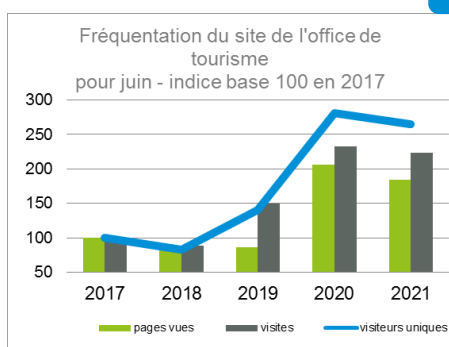

Une météo variable !

Juin 2021 est marqué par la phase 3 de sortie de confinement avec le couvre-feu décalée à 23h, la réouverture des bars et restaurants, la réouverture de certains sites de visites (château de Foix, grottes de Niaux, Parc de la Préhistoire...).

Le centre de détente en eaux thermale, Les Bains du Couloubret, réouvre le 17 juin.

L'activité thermale reprend timidement.

Quelques animations ont lieu, notamment les balades organisées par l'Association des Amis des Chemins d'Ax.

	2020	2021
	11 jours	17
	16 jours	9
	3 jours	4
	Dont 4 jours	Dont 3 jours

ACTIVITÉ - OFFICE DE TOURISME

Sources : Rodsapp et Google Analytics

Top 3 départements

- Haute Garonne
- Ariège
- Loire Atlantique