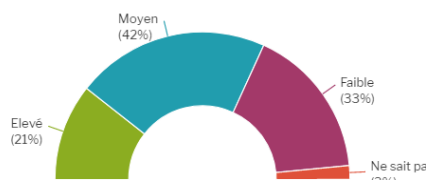

Comment jugez-vous votre niveau d'activité pour le mois de Juin ?