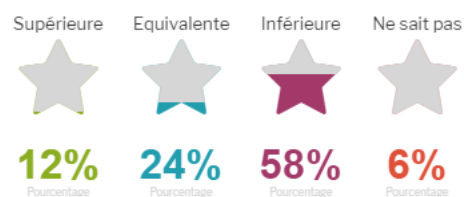

L'Office de Tourisme des Pyrénées Ariégeoises conseille davantage de visiteur qu'en 2019 sans pour autant retrouver une fréquentation « classique ».

Top 6 des demandes juin 2021

SITES & LOISIRS

nc = non communiqué

THERMALISME

NUITÉES & EXCURSIONNISTES

Selon Visitdata G2A Consulting et Flux Vision Orange

VOTRE RESENTI

Selon enquête en ligne via SphinxOnline (en réseau avec CRTL Occitanie et ADT 09)

Comment estimez-vous votre fréquentation par rapport au mois de Juin d'une année classique (2019) ?

Comment jugez-vous votre niveau d'activité pour le mois de Juin ?

Comment jugez-vous votre niveau des réservations pour le mois de Juillet ?