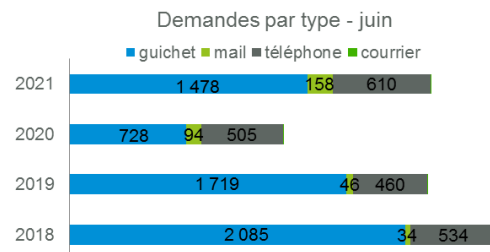

Le centre de détente en eaux thermale, Les Bains du Couloubret, réouvre le 17 juin.

L'activité thermale reprend timidement.

Quelques animations ont lieu, notamment les balades organisées par l'Association des Amis des Chemins d'Ax.

	2020	2021
	11 jours	17
	16 jours	9
	3 jours	4
	Dont 4 jours	Dont 3 jours

ACTIVITÉ - OFFICE DE TOURISME

Sources : Rodsapp et Google Analytics

Top 3 départements

- Haute Garonne
- Ariège
- Loire Atlantique