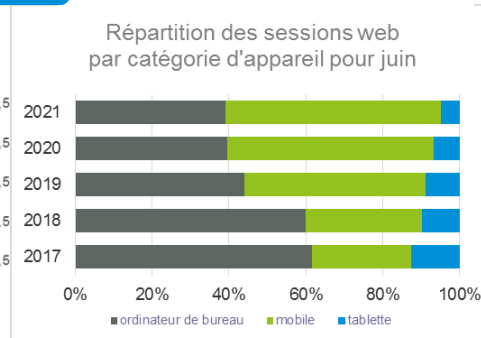

Une météo variable !

Juin 2021 est marqué par la phase 3 de sortie de confinement avec le couvre-feu décalée à 23h, la réouverture des bars et restaurants, la réouverture de certains sites de visites (château de Foix, grottes de Niaux, Parc de la Préhistoire...).

Le centre de détente en eaux thermale, Les Bains du Couloubret, réouvre le 17 juin.

L'activité thermale reprend timidement.

Quelques animations ont lieu, notamment les balades organisées par l'Association des Amis des Chemins d'Ax.

L'annulation de la course cyclo sportive L'Ariégeoise est annoncée le 11 juin avec de nouvelles propositions (la course permanente, la rando vtt...).

Dans ce contexte, l'activité touristique est jugée « moyenne à faible » par les professionnels du territoire.

	2020	2021
	11 jours	17
	16 jours	9
	3 jours	4
	Dont 4 jours	Dont 3 jours

ACTIVITÉ - OFFICE DE TOURISME

Sources : Rodsapp et Google Analytics

Top 3 départements

- Haute Garonne
- Ariège
- Loire Atlantique