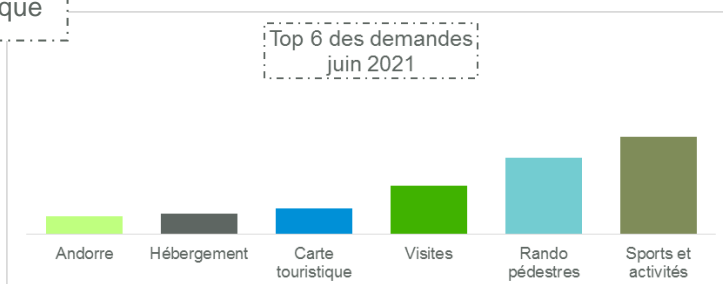

	2020	2021
	11 jours	17
	16 jours	9
	3 jours	4
	Dont 4 jours	Dont 3 jours

ACTIVITÉ - OFFICE DE TOURISME

Sources : Rodsapp et Google Analytics

Top 3 départements

- Haute Garonne
- Ariège
- Loire Atlantique

L'Office de Tourisme des Pyrénées Ariégeoises conseille davantage de visiteur qu'en 2019 sans pour autant retrouver une fréquentation « classique ».

Top 6 des demandes juin 2021

SITES & LOISIRS

nc = non communiqué