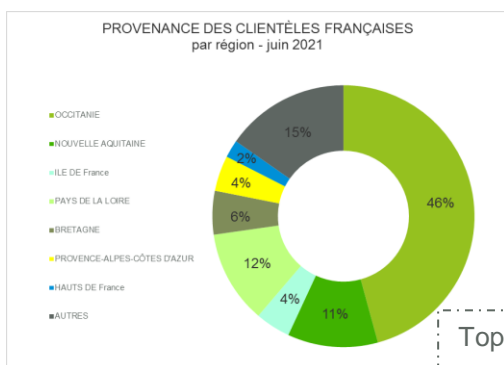

Une météo variable !

Juin 2021 est marqué par la phase 3 de sortie de confinement avec le couvre-feu décalée à 23h, la réouverture des bars et restaurants, la réouverture de certains sites de visites (château de Foix, grottes de Niaux, Parc de la Préhistoire...).

Le centre de détente en eaux thermale, Les Bains du Couloubret, réouvre le 17 juin.

L'activité thermale reprend timidement.

Quelques animations ont lieu, notamment les balades organisées par l'Association des Amis des Chemins d'Ax.

	2020	2021
	11 jours	17
	16 jours	9
	3 jours	4
	Dont 4 jours	Dont 3 jours

ACTIVITÉ - OFFICE DE TOURISME

Sources : Rodsapp et Google Analytics

Top 3 départements

- Haute Garonne
- Ariège
- Loire Atlantique