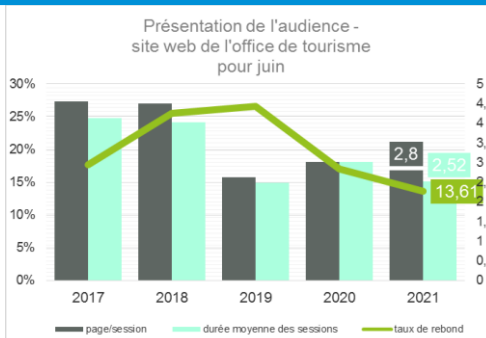

Une météo variable !

Juin 2021 est marqué par la phase 3 de sortie de confinement avec le couvre-feu décalée à 23h, la réouverture des bars et restaurants, la réouverture de certains sites de visites (château de Foix, grottes de Niaux, Parc de la Préhistoire...).

Le centre de détente en eaux thermale, Les Bains du Couloubret, réouvre le 17 juin.

L'activité thermale reprend timidement.

Quelques animations ont lieu, notamment les balades organisées par l'Association des Amis des Chemins d'Ax.

L'annulation de la course cyclo sportive L'Ariégeoise est annoncée le 11 juin avec de nouvelles propositions (la course permanente, la rando vtt...).

Dans ce contexte, l'activité touristique est jugée « moyenne à faible » par les professionnels du territoire.

	2020	2021
	11 jours	17
	16 jours	9
	3 jours	4
	Dont 4 jours	Dont 3 jours

ACTIVITÉ - OFFICE DE TOURISME

Sources : Rodsapp et Google Analytics

Top 3 départements

- Haute Garonne
- Ariège
- Loire Atlantique