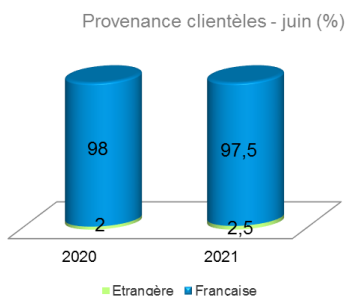

Une météo variable !

Juin 2021 est marqué par la phase 3 de sortie de confinement avec le couvre-feu décalée à 23h, la réouverture des bars et restaurants, la réouverture de certains sites de visites (château de Foix, grottes de Niaux, Parc de la Préhistoire...).

Le centre de détente en eaux thermale, Les Bains du Couloubret, réouvre le 17 juin.

L'activité thermale reprend timidement.

Quelques animations ont lieu, notamment les balades organisées par l'Association des Amis des Chemins d'Ax.

	2020	2021
	11 jours	17
	16 jours	9
	3 jours	4
	Dont 4 jours	Dont 3 jours

ACTIVITÉ - OFFICE DE TOURISME

Sources : Rodsapp et Google Analytics

Top 3 départements

- Haute Garonne
- Ariège
- Loire Atlantique