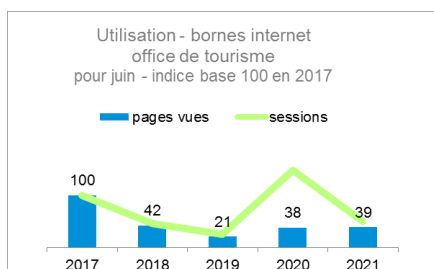

Une météo variable !

Juin 2021 est marqué par la phase 3 de sortie de confinement avec le couvre-feu décalée à 23h, la réouverture des bars et restaurants, la réouverture de certains sites de visites (château de Foix, grottes de Niaux, Parc de la Préhistoire...).

Le centre de détente en eaux thermale, Les Bains du Couloubret, réouvre le 17 juin.

L'activité thermale reprend timidement.

Quelques animations ont lieu, notamment les balades organisées par l'Association des Amis des Chemins d'Ax.

L'annulation de la course cyclo sportive L'Ariégeoise est annoncée le 11 juin avec de nouvelles propositions (la course permanente, la rando vtt...).

Dans ce contexte, l'activité touristique est jugée « moyenne à faible » par les professionnels du territoire.

	2020	2021
	11 jours	17
	16 jours	9
	3 jours	4
	Dont 4 jours	Dont 3 jours

ACTIVITÉ - OFFICE DE TOURISME

Sources : Rodsapp et Google Analytics

Top 3 départements

- Haute Garonne
- Ariège
- Loire Atlantique