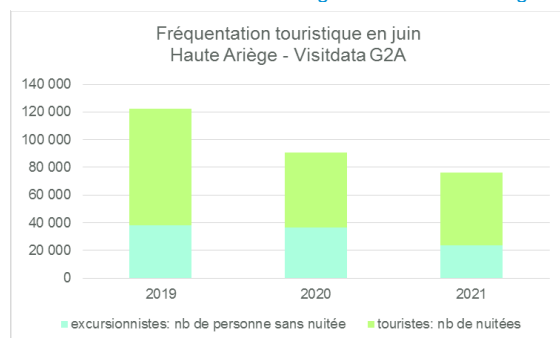

NUITÉES & EXCURSIONNISTES

Selon Visitdata G2A Consulting et Flux Vision Orange