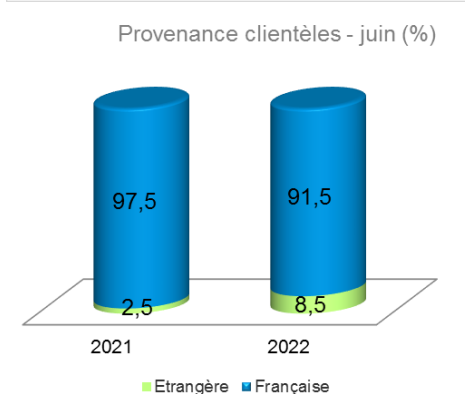

Une météo variable !

Juin 2021 est marqué par la phase 3 de sortie de confinement. Dans ce contexte, juin 2022 est un retour « à la normale » avec une météo ensoleillée voir très chaude. Les week-end de Pentecôte et du 25, avec L'Ariégeoise, sont bien dynamiques.

Les visiteurs et excursionnistes sont plus nombreux. On note le retour des clientèles étrangères.

Les curistes sont également plus nombreux.

Les refuges de montagne sont tous ouverts et les envies de randonner sont fortes !

Dans ce contexte, l'activité touristique est jugée « moyenne à élevée » et l'état des réservations à venir est jugé « moyen » par les professionnels du territoire.

	2021	2022
	11 jours	22
	9 jours	6
	4 jours	2
	Dont 4 jours	Dont 3 jours

ACTIVITÉ - OFFICE DE TOURISME

Sources : Rodsapp et Google Analytics