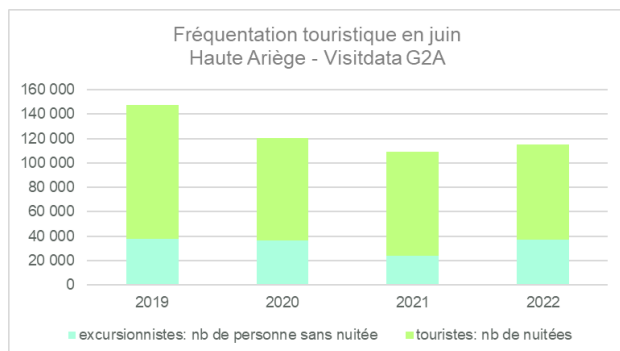

Dans ce contexte, l'activité touristique est jugée « moyenne à élevée » et l'état des réservations à venir est jugé « moyen » par les professionnels du territoire.

	2021	2022
	11 jours	22
	9 jours	6
	4 jours	2
	Dont 4 jours	Dont 3 jours

ACTIVITÉ - OFFICE DE TOURISME

Sources : Rodsapp et Google Analytics

L'Office de Tourisme des Pyrénées Ariégeoises conseille davantage de visiteurs qu'en 2021 et notamment les clientèles étrangères !

SITES & LOISIRS

nc = non communiqué

		Juin 2021	Juin 2022		Observations
Châteaux	Lordat	-	-	-	Ouvert en accès libre
	Usson	29	-	-	
Grottes	Bédeilhac	111	610	↗	
	La Vache	fermé	fermé	-	
	Lombrives	nc	nc	-	
	Niaux	1 541	2 979	↗	
Activités sport et/ou loisirs	Akrobranch d'Orlu	326	nc	-	
	Montcalm Aventure	-	nc	-	
	La ferme des lamas	nc	nc	-	
	Les Bains du Couloubret	2 018	3 270	↗	
	Base nautique de Mercus	140	100	↘	Ouverture le 25 juin
	Maison des loups	nc	nc	-	
	Rando Observatoire Montagne	425	nc	-	
Visites	Carrière talc Trimouns	fermé	fermé	-	
	Centrale hydroélectrique	fermé	216	↗	
	Musée Observatoire Montagne	fermé	fermé	-	Réouverture saison 2023
	Maison patrimoines Le Barri	43	nc	-	
	Parc de la Préhistoire	4 178	8 137	↗	
	Rêve et magie du rail	0	nc	-	

THERMALISME

VOTRE RESENTI

NUITÉES & EXCURSIONNISTES

Selon Visitdata G2A Consulting et Flux Vision Orange

Selon enquête en ligne via SphinxOnline (en réseau avec CRTL Occitanie et ADT 09)