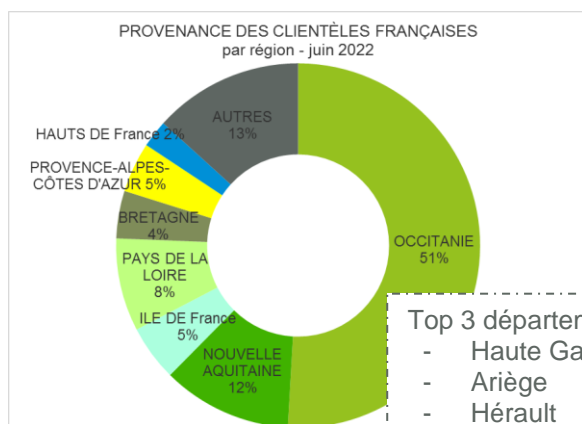

Une météo variable !

Juin 2021 est marqué par la phase 3 de sortie de confinement. Dans ce contexte, juin 2022 est un retour « à la normale » avec une météo ensoleillée voir très chaude. Les week-end de Pentecôte et du 25, avec L'Ariégeoise, sont bien dynamiques.

Les visiteurs et excursionnistes sont plus nombreux. On note le retour des clientèles étrangères.

Les curistes sont également plus nombreux.

Les refuges de montagne sont tous ouverts et les envies de randonner sont fortes !

Dans ce contexte, l'activité touristique est jugée « moyenne à élevée » et l'état des réservations à venir est jugé « moyen » par les professionnels du territoire.

	2021	2022
	11 jours	22
	9 jours	6
	4 jours	2
	Dont 4 jours	Dont 3 jours

ACTIVITÉ - OFFICE DE TOURISME

Sources : Rodsapp et Google Analytics

L'Office de Tourisme des Pyrénées Ariégeoises conseille davantage de visiteurs qu'en 2021 et notamment les clientèles étrangères !

SITES & LOISIRS