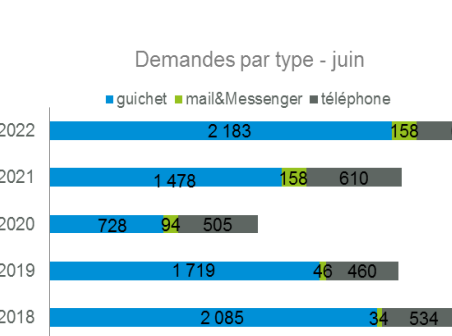

Une météo variable !

Juin 2021 est marqué par la phase 3 de sortie de confinement. Dans ce contexte, juin 2022 est un retour « à la normale » avec une météo ensoleillée voir très chaude. Les week-end de Pentecôte et du 25, avec L'Ariégeoise, sont bien dynamiques.

Les visiteurs et excursionnistes sont plus nombreux. On note le retour des clientèles étrangères.

Les curistes sont également plus nombreux.

Les refuges de montagne sont tous ouverts et les envies de randonner sont fortes !

Dans ce contexte, l'activité touristique est jugée « moyenne à élevée » et l'état des réservations à venir est jugé « moyen » par les professionnels du territoire.

	2021	2022
	11 jours	22
	9 jours	6
	4 jours	2
	Dont 4 jours	Dont 3 jours

ACTIVITÉ - OFFICE DE TOURISME

Sources : Rodsapp et Google Analytics

L'Office de Tourisme des Pyrénées Ariégeoises conseille davantage de visiteurs qu'en 2021 et notamment les clientèles étrangères !

SITES & LOISIRS