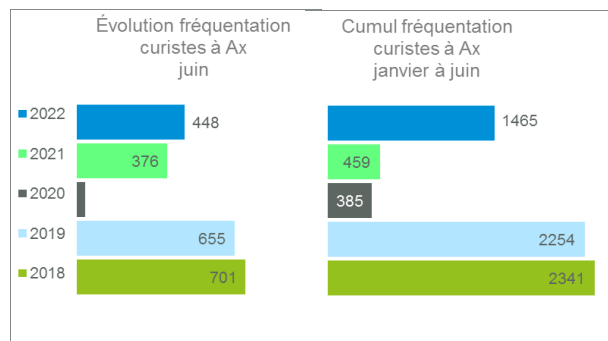

SITES & LOISIRS

nc = non communiqué

		Juin 2021	Juin 2022		Observations
Châteaux	Lordat	-	-	-	Ouvert en accès libre
	Usson	29	-	-	
Grottes	Bédeilhac	111	610	↗	
	La Vache	fermé	fermé	-	
	Lombrives	nc	nc	-	
	Niaux	1 541	2 979	↗	
Activités sport et/ou loisirs	Akrobranch d'Orlu	326	nc	-	
	Montcalm Aventure	-	nc	-	
	La ferme des lamas	nc	nc	-	
	Les Bains du Couloubret	2 018	3 270	↗	
	Base nautique de Mercus	140	100	↘	Ouverture le 25 juin
	Maison des loups	nc	nc	-	
	Rando Observatoire Montagne	425	nc	-	
Visites	Carrière talc Trimouns	fermé	fermé	-	
	Centrale hydroélectrique	fermé	216	↗	
	Musée Observatoire Montagne	fermé	fermé	-	Réouverture saison 2023
	Maison patrimoines Le Barri	43	nc	-	
	Parc de la Préhistoire	4 178	8 137	↗	
	Rêve et magie du rail	0	nc	-	

THERMALISME