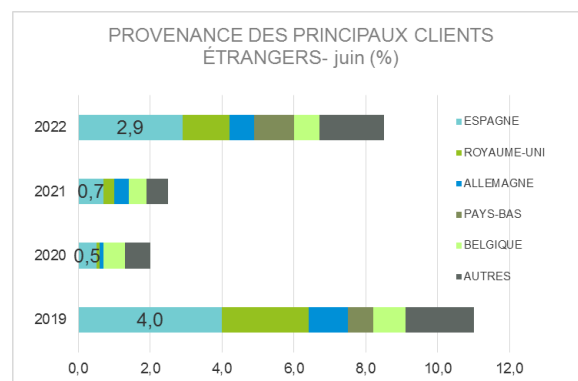

Une météo variable !

Juin 2021 est marqué par la phase 3 de sortie de confinement. Dans ce contexte, juin 2022 est un retour « à la normale » avec une météo ensoleillée voir très chaude. Les week-end de Pentecôte et du 25, avec L'Ariégeoise, sont bien dynamiques.

Les visiteurs et excursionnistes sont plus nombreux. On note le retour des clientèles étrangères.

Les curistes sont également plus nombreux.

Les refuges de montagne sont tous ouverts et les envies de randonner sont fortes !

Dans ce contexte, l'activité touristique est jugée « moyenne à élevée » et l'état des réservations à venir est jugé « moyen » par les professionnels du territoire.

	2021	2022
	11 jours	22
	9 jours	6
	4 jours	2
	Dont 4 jours	Dont 3 jours

ACTIVITÉ - OFFICE DE TOURISME

Sources : Rodsapp et Google Analytics