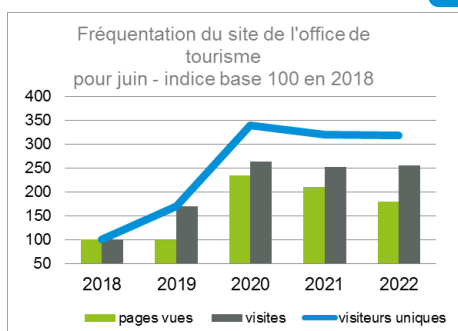

Une météo variable !

Juin 2021 est marqué par la phase 3 de sortie de confinement. Dans ce contexte, juin 2022 est un retour « à la normale » avec une météo ensoleillée voir très chaude. Les week-end de Pentecôte et du 25, avec L'Ariégeoise, sont bien dynamiques.

Les visiteurs et excursionnistes sont plus nombreux. On note le retour des clientèles étrangères.

Les curistes sont également plus nombreux.

Les refuges de montagne sont tous ouverts et les envies de randonner sont fortes !

Dans ce contexte, l'activité touristique est jugée « moyenne à élevée » et l'état des réservations à venir est jugé « moyen » par les professionnels du territoire.

	2021	2022
	11 jours	22
	9 jours	6
	4 jours	2
	Dont 4 jours	Dont 3 jours

ACTIVITÉ - OFFICE DE TOURISME

Sources : Rodsapp et Google Analytics

L'Office de Tourisme des Pyrénées Ariégeoises conseille davantage de visiteurs qu'en 2021 et notamment les clientèles étrangères !

SITES & LOISIRS