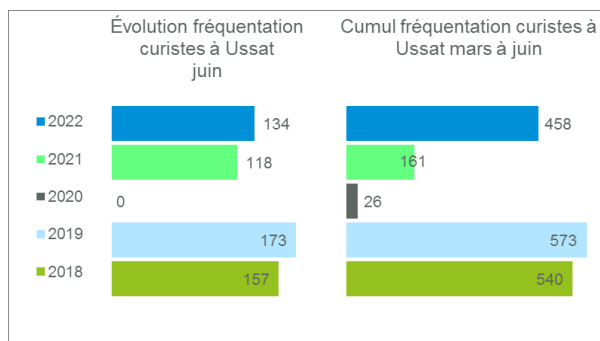

SITES & LOISIRS

nc = non communiqué

		Juin 2021	Juin 2022		Observations
Châteaux	Lordat	-	-	-	Ouvert en accès libre
	Usson	29	-	-	
Grottes	Bédeilhac	111	610	↗	
	La Vache	fermé	fermé	-	
	Lombrives	nc	nc	-	
	Niaux	1 541	2 979	↗	
Activités sport et/ou loisirs	Akrobranch d'Orlu	326	nc	-	
	Montcalm Aventure	-	nc	-	
	La ferme des lamas	nc	nc	-	
	Les Bains du Couloubret	2 018	3 270	↗	
	Base nautique de Mercus	140	100	↘	Ouverture le 25 juin
	Maison des loups	nc	nc	-	
	Rando Observatoire Montagne	425	nc	-	
Visites	Carrière talc Trimouns	fermé	fermé	-	
	Centrale hydroélectrique	fermé	216	↗	
	Musée Observatoire Montagne	fermé	fermé	-	Réouverture saison 2023
	Maison patrimoines Le Barri	43	nc	-	
	Parc de la Préhistoire	4 178	8 137	↗	
	Rêve et magie du rail	0	nc	-	

THERMALISME