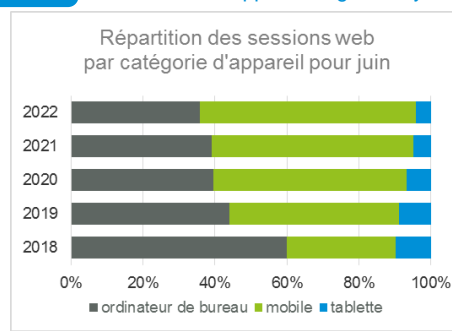

Une météo variable !

Juin 2021 est marqué par la phase 3 de sortie de confinement. Dans ce contexte, juin 2022 est un retour « à la normale » avec une météo ensoleillée voir très chaude. Les week-end de Pentecôte et du 25, avec L'Ariégeoise, sont bien dynamiques.

Les visiteurs et excursionnistes sont plus nombreux. On note le retour des clientèles étrangères.

Les curistes sont également plus nombreux.

Les refuges de montagne sont tous ouverts et les envies de randonner sont fortes !

Dans ce contexte, l'activité touristique est jugée « moyenne à élevée » et l'état des réservations à venir est jugé « moyen » par les professionnels du territoire.

	2021	2022
	11 jours	22
	9 jours	6
	4 jours	2
	Dont 4 jours	Dont 3 jours

ACTIVITÉ - OFFICE DE TOURISME

Sources : Rodsapp et Google Analytics

L'Office de Tourisme des Pyrénées Ariégeoises conseille davantage de visiteurs qu'en 2021 et notamment les clientèles étrangères !

SITES & LOISIRS