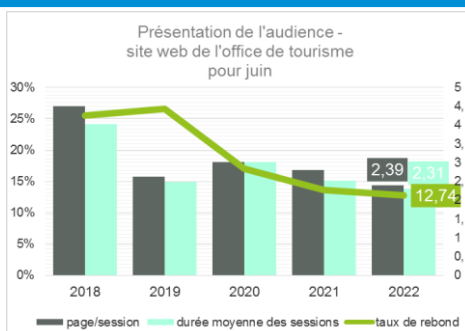

Une météo variable !

Juin 2021 est marqué par la phase 3 de sortie de confinement. Dans ce contexte, juin 2022 est un retour « à la normale » avec une météo ensoleillée voir très chaude. Les week-end de Pentecôte et du 25, avec L'Ariégeoise, sont bien dynamiques.

Les visiteurs et excursionnistes sont plus nombreux. On note le retour des clientèles étrangères.

Les curistes sont également plus nombreux.

Les refuges de montagne sont tous ouverts et les envies de randonner sont fortes !

Dans ce contexte, l'activité touristique est jugée « moyenne à élevée » et l'état des réservations à venir est jugé « moyen » par les professionnels du territoire.

	2021	2022
	11 jours	22
	9 jours	6
	4 jours	2
	Dont 4 jours	Dont 3 jours

ACTIVITÉ - OFFICE DE TOURISME

Sources : Rodsapp et Google Analytics