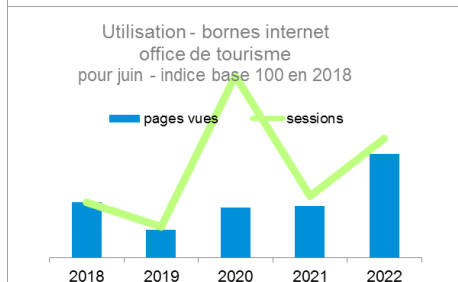

Une météo variable !

Juin 2021 est marqué par la phase 3 de sortie de confinement. Dans ce contexte, juin 2022 est un retour « à la normale » avec une météo ensoleillée voir très chaude. Les week-end de Pentecôte et du 25, avec L'Ariégeoise, sont bien dynamiques.

Les visiteurs et excursionnistes sont plus nombreux. On note le retour des clientèles étrangères.

Les curistes sont également plus nombreux.

Les refuges de montagne sont tous ouverts et les envies de randonner sont fortes !

Dans ce contexte, l'activité touristique est jugée « moyenne à élevée » et l'état des réservations à venir est jugé « moyen » par les professionnels du territoire.

	2021	2022
	11 jours	22
	9 jours	6
	4 jours	2
	Dont 4 jours	Dont 3 jours

ACTIVITÉ - OFFICE DE TOURISME

Sources : Rodsapp et Google Analytics