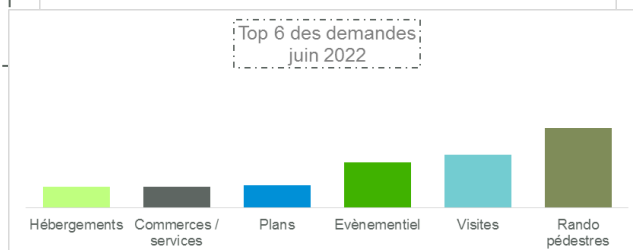

Les visiteurs et excursionnistes sont plus nombreux. On note le retour des clientèles étrangères.

Les curistes sont également plus nombreux.

Les refuges de montagne sont tous ouverts et les envies de randonner sont fortes !

Dans ce contexte, l'activité touristique est jugée « moyenne à élevée » et l'état des réservations à venir est jugé « moyen » par les professionnels du territoire.

	2021	2022
	11 jours	22
	9 jours	6
	4 jours	2
	Dont 4 jours	Dont 3 jours

ACTIVITÉ - OFFICE DE TOURISME

Sources : Rodsapp et Google Analytics

L'Office de Tourisme des Pyrénées Ariégeoises conseille davantage de visiteurs qu'en 2021 et notamment les clientèles étrangères !

SITES & LOISIRS