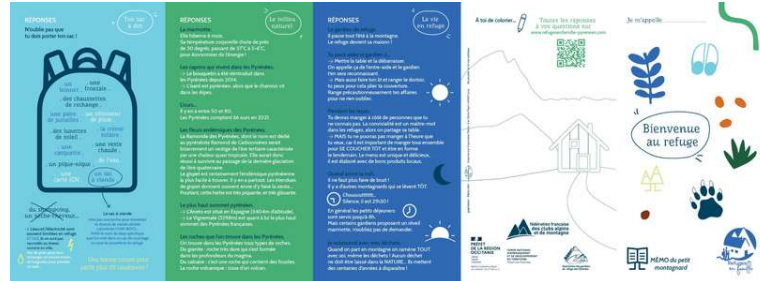

## De l'information dédiée au public famille

> De l'information sur les accès et fonctionnement des refuges dans tous les points d'information touristiques de la chaîne pyrénéenne.

> Un site internet [www.refugesenfamille-pyrenees.com](http://www.refugesenfamille-pyrenees.com)

> Des conseils pour préparer son séjour au refuge

> La liste des refuges partenaires

> La chasse aux tampons

> Le mémo du petit montagnard, à remettre en main propre aux enfants à leur arrivée en refuge !