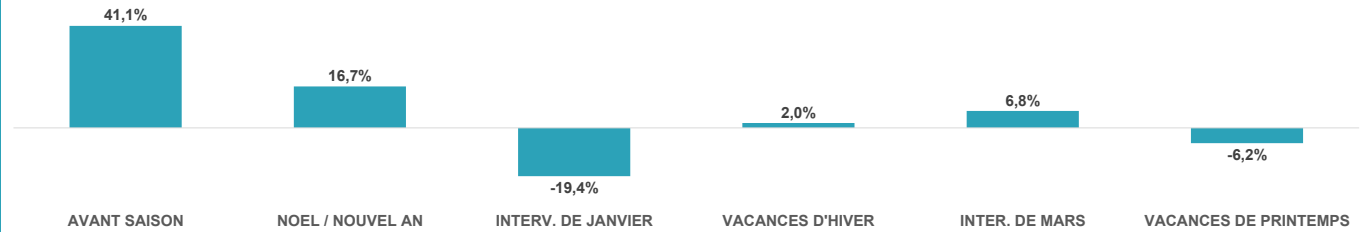

LITS PRO = CLUBS, V.VACANCES & CENTRES + CAMPINGS
LITS PAP = C2C + GITES

ÉVOLUTION DES NUITÉES PAR PÉRIODES COMMERCIALES (EN %)