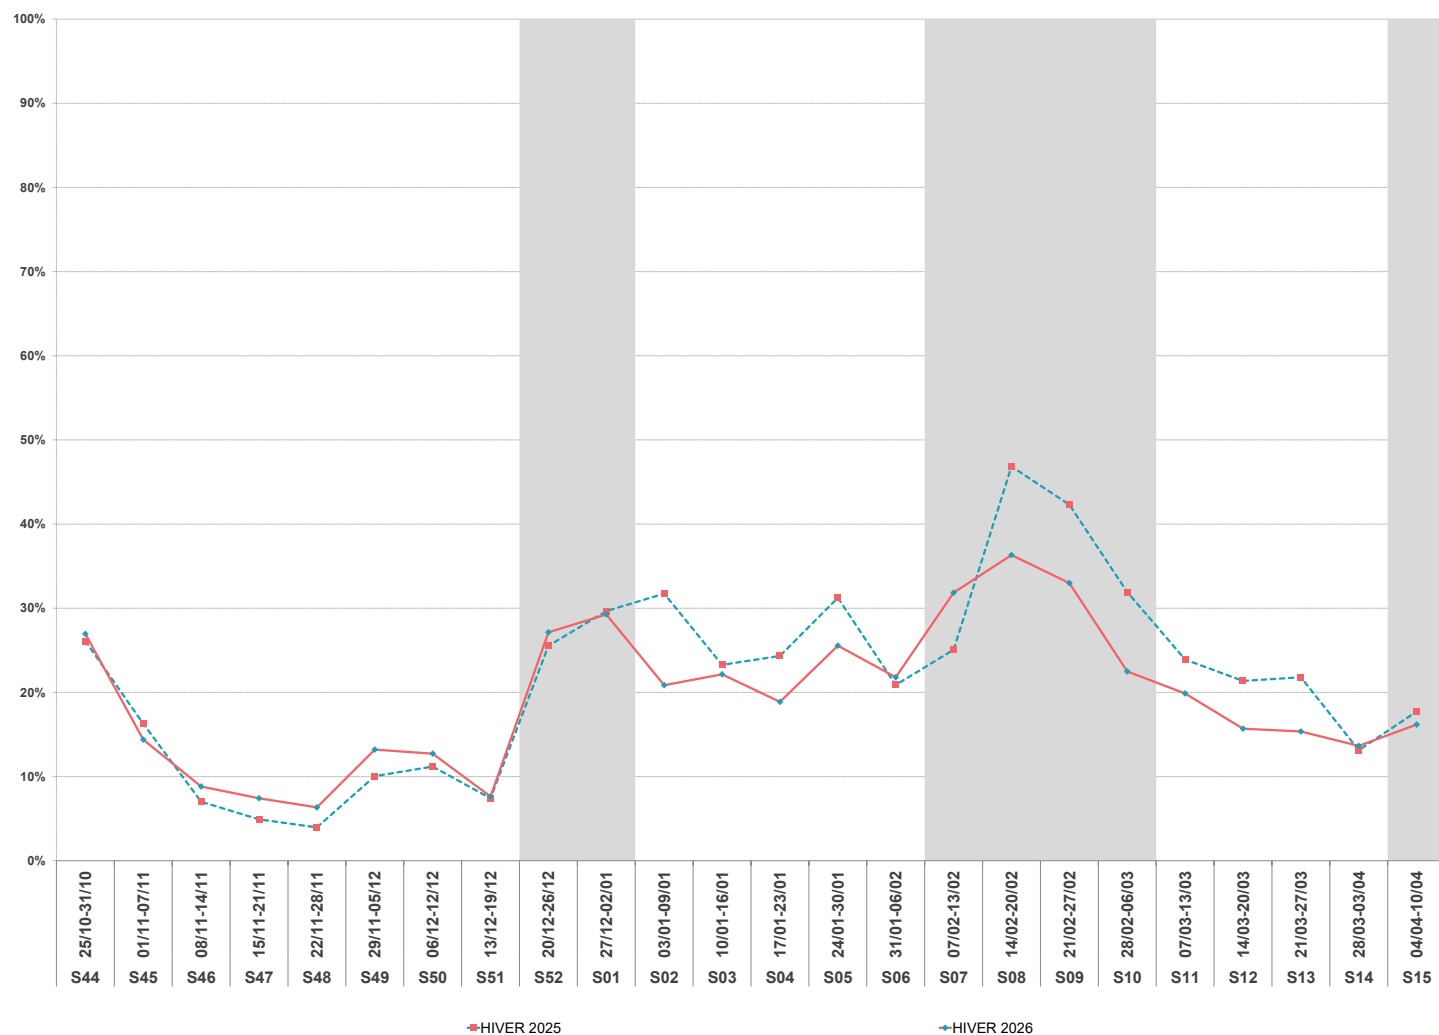

HIVER 2025	HIVER 2026
NB LOTS	263	271
NB LITS	1 041	1 084

Date & N° sem.	GLOBAL - LITS PRO + PAP		EVO en pts
	HIVER 2025	HIVER 2026	
25/10-31/10 S44	26%	27%	0,9
01/11-07/11 S45	16%	14%	-1,9
08/11-14/11 S46	7%	9%	1,8
15/11-21/11 S47	5%	7%	2,5
22/11-28/11 S48	4%	6%	2,4
29/11-05/12 S49	10%	13%	3,2
06/12-12/12 S50	11%	13%	1,5
13/12-19/12 S51	7%	8%	0,2
20/12-26/12 S52	26%	27%	1,6
27/12-02/01 S01	30%	29%	-0,4
03/01-09/01 S02	32%	21%	-10,9
10/01-16/01 S03	23%	22%	-1,1
17/01-23/01 S04	24%	19%	-5,5
24/01-30/01 S05	31%	26%	-5,7
31/01-06/02 S06	21%	22%	0,9
07/02-13/02 S07	25%	32%	6,8
14/02-20/02 S08	47%	36%	-10,5
21/02-27/02 S09	42%	33%	-9,3
28/02-06/03 S10	32%	22%	-9,4
07/03-13/03 S11	24%	20%	-4,0
14/03-20/03 S12	21%	16%	-5,7
21/03-27/03 S13	22%	15%	-6,4
28/03-03/04 S14	13%	14%	0,5
04/04-10/04 S15	18%	16%	-1,5
TOTAL	21,6%	19,5%	-2,1
CŒUR DE SAISON (SEMAINES 51 A 16)	25,8%	22,2%	-3,6

TAUX D'OCCUPATION DES LITS PRO + PAP