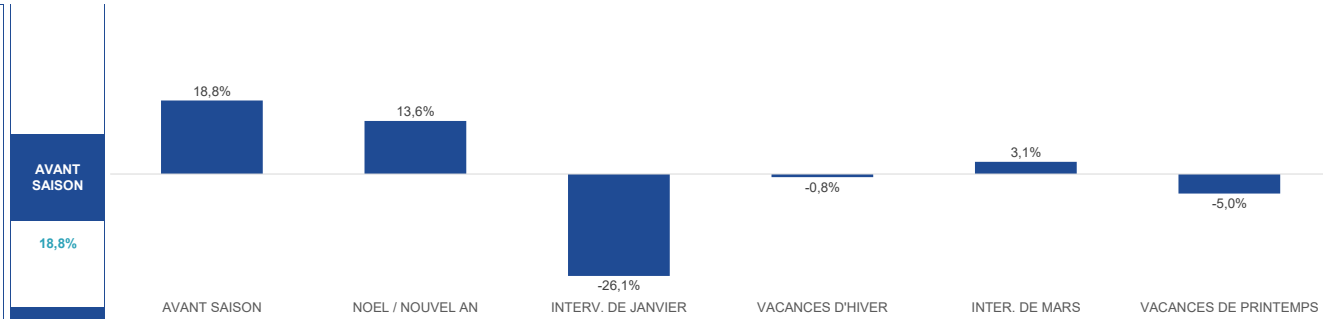

HIVER 2025	HIVER 2026	ÉVOLUTIONS
NOMBRE DE LITS	7 909	7 903	-0,1%
NUITÉES AU LIT	10	10	-0,2%
TAUX DE REMPLISSAGE	6,1%	6,1%	-0,0 pt(s)

Date & N° sem.	HIVER 2025	HIVER 2026	HIVER 2025	HIVER 2026	EVO %
25/10-31/10 S44	6%	7%	3 200	4 060	26,9%
01/11-07/11 S45	4%	4%	2 400	2 100	-12,5%
08/11-14/11 S46	3%	3%	1 500	1 800	20,0%
15/11-21/11 S47	2%	3%	900	1 400	55,6%
22/11-28/11 S48	1%	2%	800	1 200	50,0%
29/11-05/12 S49	3%	4%	1 500	2 200	46,7%
06/12-12/12 S50	3%	4%	1 900	2 100	10,5%
13/12-19/12 S51	3%	2%	1 400	1 300	-7,1%
20/12-26/12 S52	9%	9%	4 900	5 200	6,1%
27/12-02/01 S01	10%	12%	5 400	6 500	20,4%
03/01-09/01 S02	5%	4%	2 900	2 400	-17,2%
10/01-16/01 S03	5%	4%	2 900	2 400	-17,2%
17/01-23/01 S04	6%	4%	3 200	2 100	-34,4%
24/01-30/01 S05	7%	5%	4 000	2 600	-35,0%
31/01-06/02 S06	6%	4%	3 100	2 400	-22,6%
07/02-13/02 S07	7%	9%	4 000	5 200	30,0%
14/02-20/02 S08	14%	13%	7 900	7 400	-6,3%
21/02-27/02 S09	14%	12%	7 800	6 900	-11,5%
28/02-06/03 S10	9%	9%	5 200	5 200	0,0%
07/03-13/03 S11	6%	7%	3 500	4 000	14,3%
14/03-20/03 S12	6%	6%	3 300	3 200	-3,0%
21/03-27/03 S13	6%	6%	3 300	3 100	-6,1%
28/03-03/04 S14	5%	5%	2 700	2 900	7,4%
04/04-10/04 S15	7%	7%	4 000	3 800	-5,0%

TOTAL	6,1%	6,1%	81 700	81 460	-0,3%	ÉVOLUTION
CŒUR DE SAISON (SEMAINES 51 A 15)	7,4%	7,1%	69 500	66 600	-4,2%	

ÉVOLUTION DES RÉSERVATIONS PAR PÉRIODES COMMERCIALES (EN %)