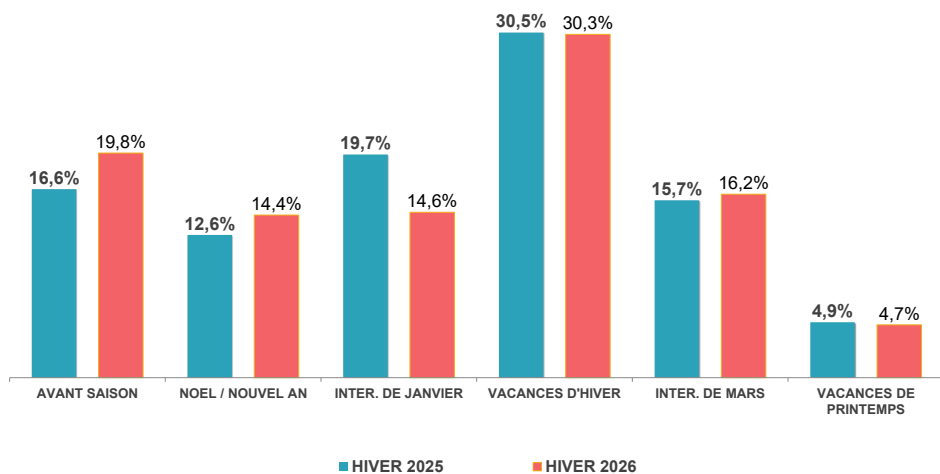

RÉALISÉ HIVER 2026

CANTON D'AUZAT-VICDESSOS

LES CHIFFRES CLÉS - PERFORMANCES

NUITÉES AU LIT

*Nombre moyen de nuitées générées par lit, par catégorie, sur l'ensemble de la période d'observation.

POIDS DES PÉRIODES COMMERCIALES