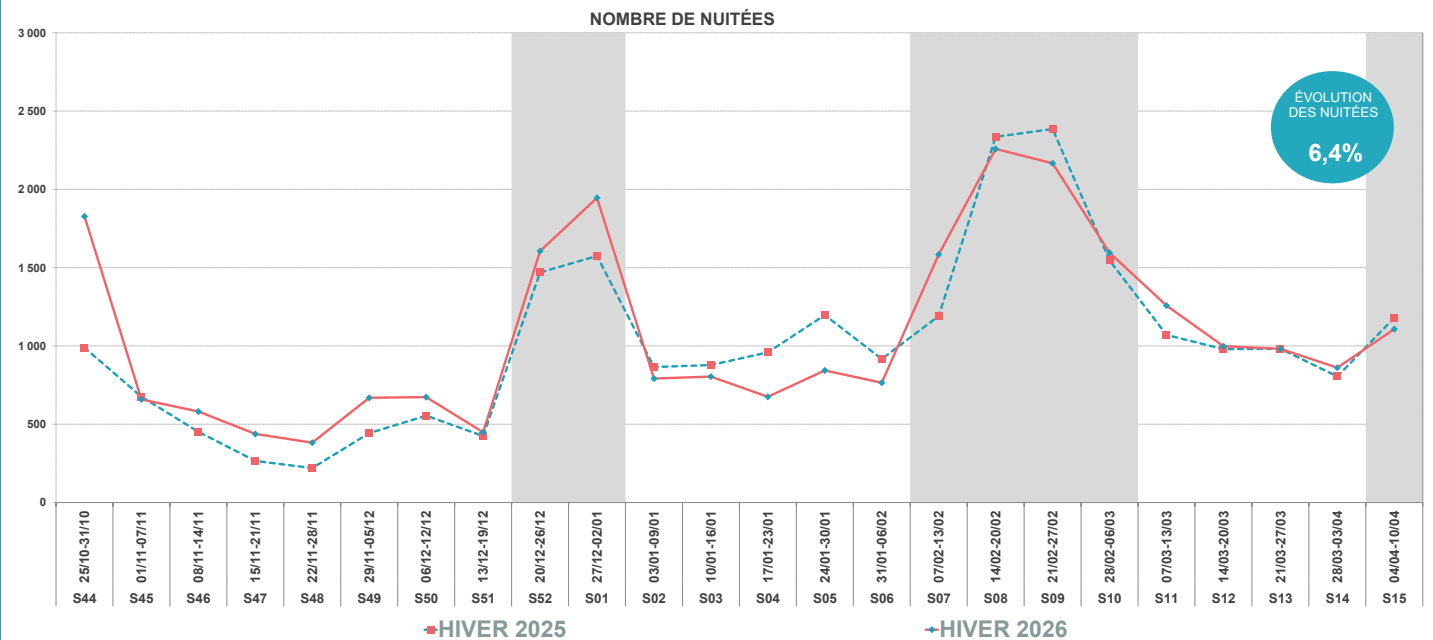

LITS PRO = CLUBS, V.VACANCES & CENTRES + CAMPINGS
LITS PAP = C2C + GITES

ÉVOLUTION DES NUITÉES PAR PÉRIODES COMMERCIALES (EN %)