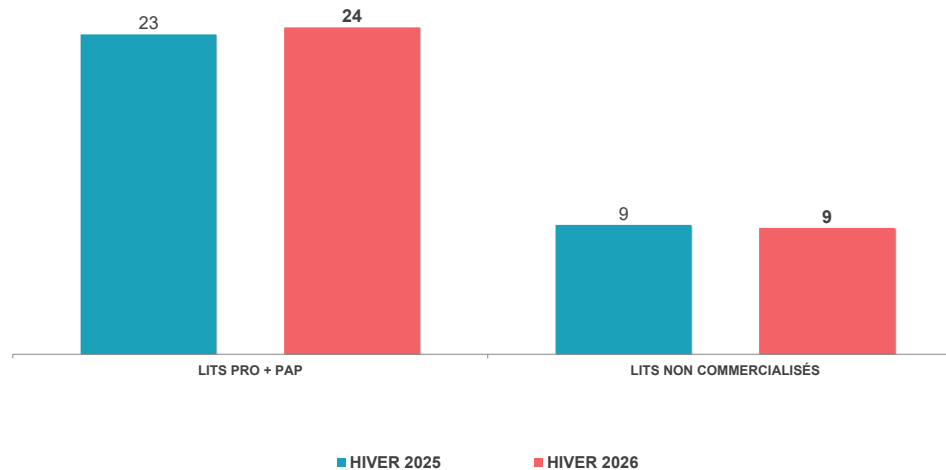

RÉALISÉ HIVER 2026

CANTON D'AUZAT-VICDESSOS

LES CHIFFRES CLÉS - PERFORMANCES

NUITÉES AU LIT

*Nombre moyen de nuitées générées par lit, par catégorie, sur l'ensemble de la période d'observation.

POIDS DES PÉRIODES COMMERCIALES