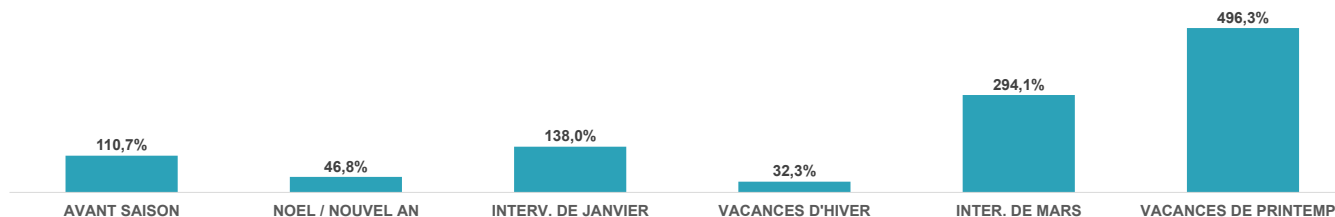

ÉVOLUTION DES NUITÉES PAR PÉRIODES COMMERCIALES (EN %)

Aide à la lecture :

Pour cette saison hivernale 2026, CANTON DE DONEZAN enregistre 19 746 nuitées pro & pap sur l'ensemble de la période. La semaine 09 est le pic de la saison avec un volume de 2 191 nuitées. En moyenne, un lit pro & pap réalise 37 nuitées sur l'ensemble de la saison. A date, CANTON DE DONEZAN enregistre une hausse de nuitées de 73,0% (soit +8 334 nuitées) par rapport à l'année 2025.