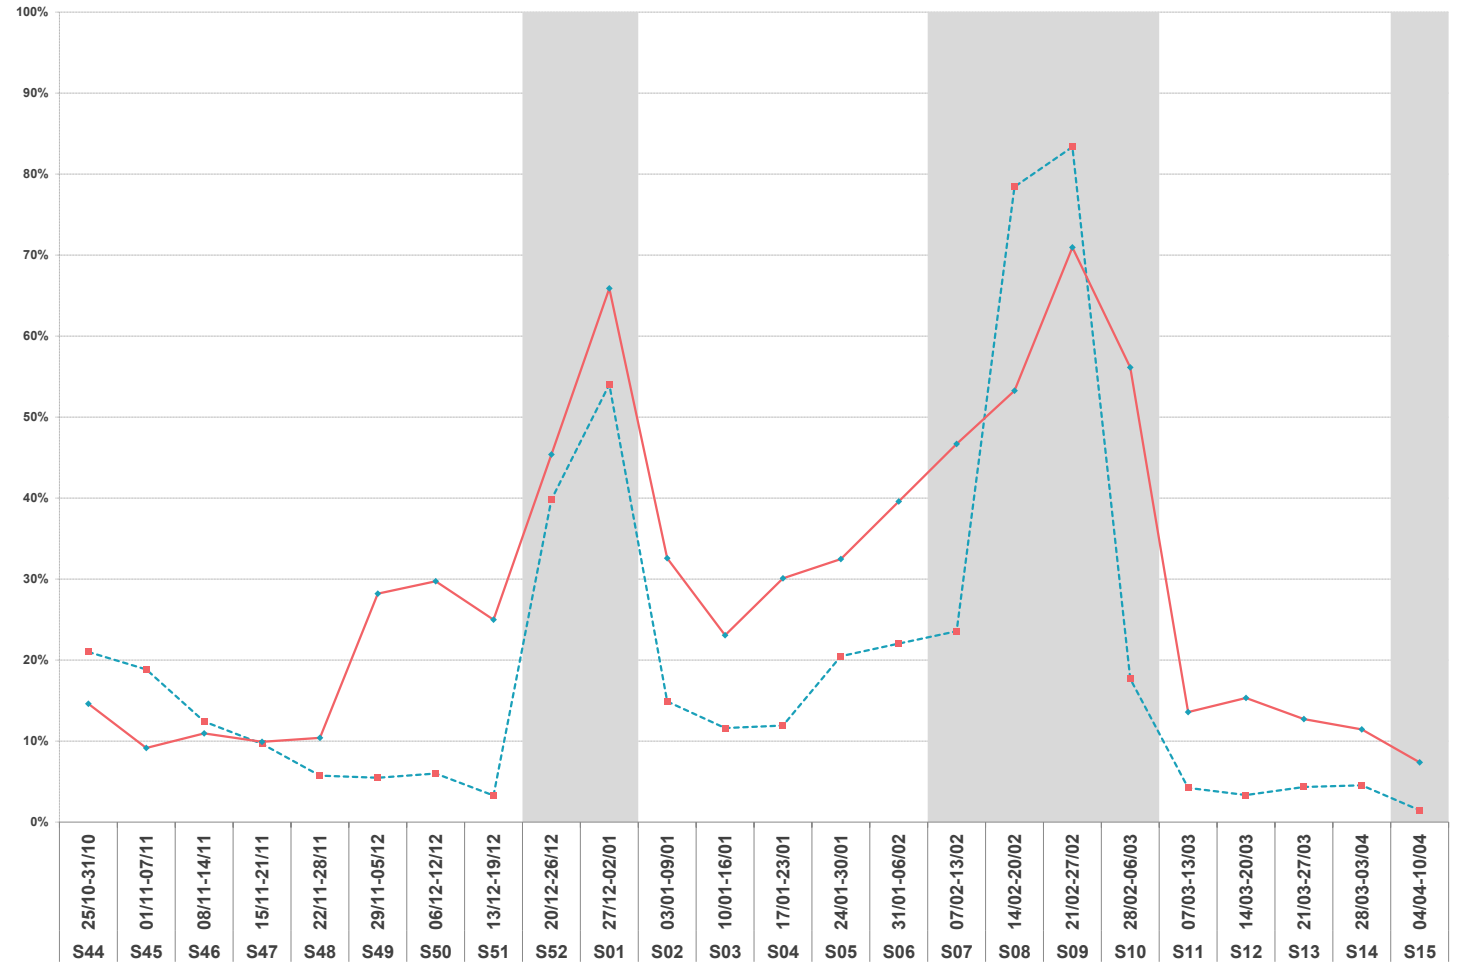

ÉVOLUTION DES NUITÉES PAR PÉRIODES COMMERCIALES (EN %)

Aide à la lecture :

Pour cette saison hivernale 2026, CANTON DE DONEZAN enregistre 19 746 nuitées pro & pap sur l'ensemble de la période. La semaine 09 est le pic de la saison avec un volume de 2 191 nuitées. En moyenne, un lit pro & pap réalise 37 nuitées sur l'ensemble de la saison. A date, CANTON DE DONEZAN enregistre une hausse de nuitées de 73,0% (soit +8 334 nuitées) par rapport à l'année 2025.

	HIVER 2025	HIVER 2026
NB LOTS	92	112
NB LITS	456	540

GLOBAL - LITS PRO + PAP

Date & N° sem.	HIVER 2025		HIVER 2026		EVO en pts
25/10-31/10 S44	21%	15%	-6,4		
01/11-07/11 S45	19%	9%	-9,7		
08/11-14/11 S46	12%	11%	-1,5		
15/11-21/11 S47	10%	10%	0,3		
22/11-28/11 S48	6%	10%	4,7		
29/11-05/12 S49	5%	28%	22,7		
06/12-12/12 S50	6%	30%	23,7		
13/12-19/12 S51	3%	25%	21,7		
20/12-26/12 S52	40%	45%	5,6		
27/12-02/01 S01	54%	66%	11,9		
03/01-09/01 S02	15%	33%	17,7		
10/01-16/01 S03	12%	23%	11,5		
17/01-23/01 S04	12%	30%	18,2		
24/01-30/01 S05	20%	32%	12,0		
31/01-06/02 S06	22%	40%	17,5		
07/02-13/02 S07	24%	47%	23,1		
14/02-20/02 S08	78%	53%	-25,2		
21/02-27/02 S09	83%	71%	-12,4		
28/02-06/03 S10	18%	56%	38,4		
07/03-13/03 S11	4%	14%	9,4		
14/03-20/03 S12	3%	15%	12,0		
21/03-27/03 S13	4%	13%	8,4		
28/03-03/04 S14	5%	11%	6,9		
04/04-10/04 S15	1%	7%	5,9		

TOTAL

14,1% 20,4% 6,4

CŒUR DE SAISON
(SEMAINES 51 A 16)

23,5% 34,2% 10,7

TAUX D'OCCUPATION DES LITS PRO + PAP

■ HIVER 2025

■ HIVER 2026

HIVER 2025/2026