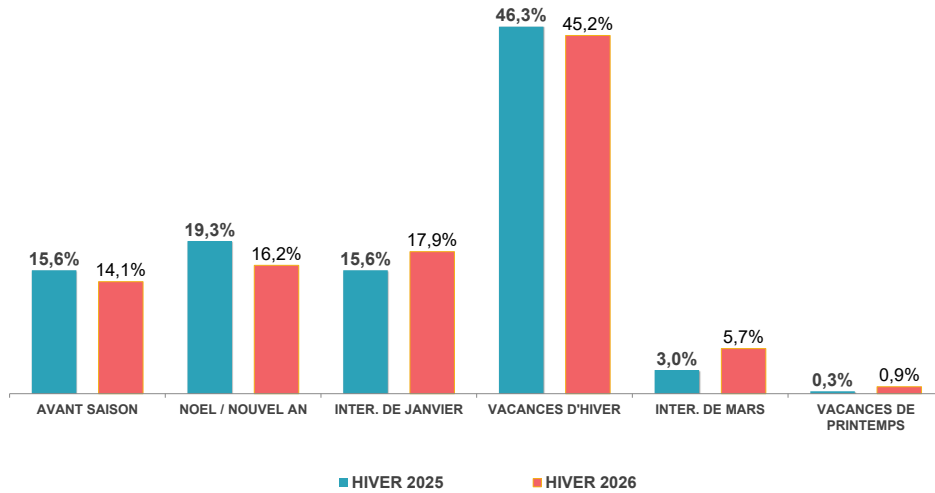

LES PERFORMANCES

NOMBRE DE NUITÉES PAR LIT

	HIVER 2025		HIVER 2026	
	en %	en %	en %	en %
LITS PRO +PAP	25	37	46,1%	

	HIVER 2025		HIVER 2026	
	en nb lits	en %	en nb lits	en %
 LITS ENQUÊTÉS	3 617	3 617	0	0,0%
FRÉQUENTATION GLOBALE	35 991	46 469	10 478	29,1%
 DONT LITS FERMÉS	113	113	0	0,0%

* OCCUPATIONS PROPRIÉTAIRES INCLUSES

TAUX DE RÉPONSE DES ÉTABLISSEMENTS ENQUÊTÉS (en % des lits)

HIVER 2025	HIVER 2026
97%	98%

RÉALISÉ HIVER 2026 CANTON DE DONEZAN

LES CHIFFRES CLÉS - PERFORMANCES

NUITÉES AU LIT

*Nombre moyen de nuitées générées par lit, par catégorie, sur l'ensemble de la période d'observation.

POIDS DES PÉRIODES COMMERCIALES

POIDS DES LITS PAR CATEGORIE

POIDS DES NUITÉES PAR CATEGORIE

	HIVER 2025	HIVER 2026	ÉVOLUTIONS
NOMBRE DE LITS	3 617	3 617	0,0%
NUITÉES AU LIT	10	13	29,1%
TAUX DE REMPLISSAGE	5,9%	7,6%	1,7 pt(s)

TAUX DE REMPLISSAGE

NUITÉES

Date & N° sem.	HIVER 2025	HIVER 2026	HIVER 2025	HIVER 2026	EVO %
25/10-31/10 S44	6%	3%	1 452	814	-43,9%
01/11-07/11 S45	5%	2%	1 288	510	-60,4%
08/11-14/11 S46	3%	2%	836	610	-27,0%
15/11-21/11 S47	3%	2%	650	552	-15,0%
22/11-28/11 S48	2%	2%	386	580	50,1%
29/11-05/12 S49	1%	5%	369	1 188	222,1%
06/12-12/12 S50	2%	5%	404	1 245	208,3%
13/12-19/12 S51	1%	4%	221	1 067	382,3%
20/12-26/12 S52	12%	12%	2 945	3 080	4,6%
27/12-02/01 S01	16%	18%	3 988	4 446	11,5%
03/01-09/01 S02	4%	7%	1 036	1 717	65,6%
10/01-16/01 S03	3%	5%	821	1 211	47,4%
17/01-23/01 S04	3%	6%	842	1 597	89,7%
24/01-30/01 S05	6%	7%	1 402	1 722	22,9%
31/01-06/02 S06	6%	8%	1 504	2 079	38,3%
07/02-13/02 S07	8%	17%	1 903	4 243	122,9%
14/02-20/02 S08	25%	20%	6 453	4 994	-22,6%
21/02-27/02 S09	27%	26%	6 951	6 699	-3,6%
28/02-06/03 S10	5%	20%	1 358	5 065	273,0%
07/03-13/03 S11	1%	3%	276	680	146,0%
14/03-20/03 S12	1%	3%	218	768	251,8%
21/03-27/03 S13	1%	2%	283	632	123,2%
28/03-03/04 S14	1%	2%	297	563	89,8%
04/04-10/04 S15	0%	2%	109	407	272,1%