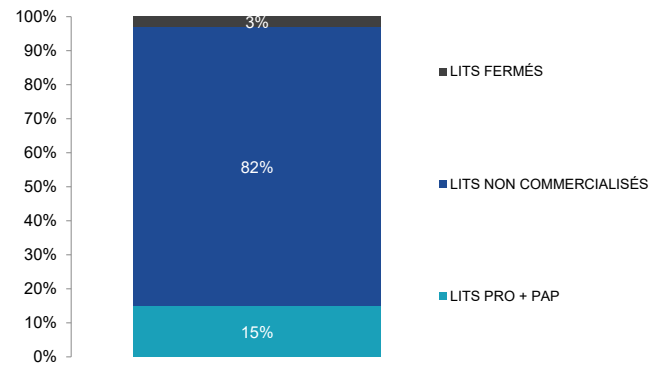

* OCCUPATIONS PROPRIÉTAIRES INCLUSES

TAUX DE RÉPONSE DES ÉTABLISSEMENTS ENQUÊTÉS (en % des lits)

HIVER 2025	HIVER 2026
97%	98%

RÉALISÉ HIVER 2026 CANTON DE DONEZAN

LES CHIFFRES CLÉS - PERFORMANCES

NUITÉES AU LIT

*Nombre moyen de nuitées générées par lit, par catégorie, sur l'ensemble de la période d'observation.

POIDS DES PÉRIODES COMMERCIALES

POIDS DES LITS PAR CATEGORIE

POIDS DES NUITÉES PAR CATEGORIE

	HIVER 2025	HIVER 2026	ÉVOLUTIONS
NOMBRE DE LITS	3 617	3 617	0,0%
NUITÉES AU LIT	10	13	29,1%
TAUX DE REMPLISSAGE	5,9%	7,6%	1,7 pt(s)