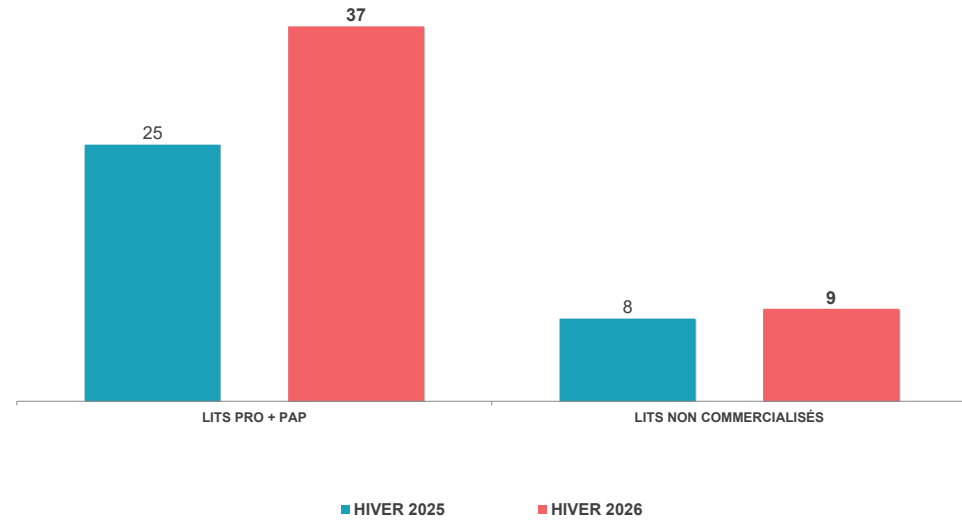

* OCCUPATIONS PROPRIÉTAIRES INCLUSES

TAUX DE RÉPONSE DES ÉTABLISSEMENTS ENQUÊTÉS (en % des lits)

HIVER 2025	HIVER 2026
97%	98%

RÉALISÉ HIVER 2026 CANTON DE DONEZAN

LES CHIFFRES CLÉS - PERFORMANCES

NUITÉES AU LIT

*Nombre moyen de nuitées générées par lit, par catégorie, sur l'ensemble de la période d'observation.

POIDS DES PÉRIODES COMMERCIALES

POIDS DES LITS PAR CATEGORIE

POIDS DES NUITÉES PAR CATEGORIE

	HIVER 2025	HIVER 2026	ÉVOLUTIONS
NOMBRE DE LITS	3 617	3 617	0,0%
NUITÉES AU LIT	10	13	29,1%
TAUX DE REMPLISSAGE	5,9%	7,6%	1,7 pt(s)

TAUX DE REMPLISSAGE

NUITÉES

Date & N° sem.	HIVER 2025	HIVER 2026	HIVER 2025	HIVER 2026	EVO %
25/10-31/10 S44	6%	3%	1 452	814	-43,9%
01/11-07/11 S45	5%	2%	1 288	510	-60,4%
08/11-14/11 S46	3%	2%	836	610	-27,0%
15/11-21/11 S47	3%	2%	650	552	-15,0%
22/11-28/11 S48	2%	2%	386	580	50,1%
29/11-05/12 S49	1%	5%	369	1 188	222,1%
06/12-12/12 S50	2%	5%	404	1 245	208,3%
13/12-19/12 S51	1%	4%	221	1 067	382,3%
20/12-26/12 S52	12%	12%	2 945	3 080	4,6%
27/12-02/01 S01	16%	18%	3 988	4 446	11,5%
03/01-09/01 S02	4%	7%	1 036	1 717	65,6%
10/01-16/01 S03	3%	5%	821	1 211	47,4%
17/01-23/01 S04	3%	6%	842	1 597	89,7%
24/01-30/01 S05	6%	7%	1 402	1 722	22,9%
31/01-06/02 S06	6%	8%	1 504	2 079	38,3%
07/02-13/02 S07	8%	17%	1 903	4 243	122,9%
14/02-20/02 S08	25%	20%	6 453	4 994	-22,6%
21/02-27/02 S09	27%	26%	6 951	6 699	-3,6%
28/02-06/03 S10	5%	20%	1 358	5 065	273,0%
07/03-13/03 S11	1%	3%	276	680	146,0%
14/03-20/03 S12	1%	3%	218	768	251,8%
21/03-27/03 S13	1%	2%	283	632	123,2%
28/03-03/04 S14	1%	2%	297	563	89,8%
04/04-10/04 S15	0%	2%	109	407	272,1%