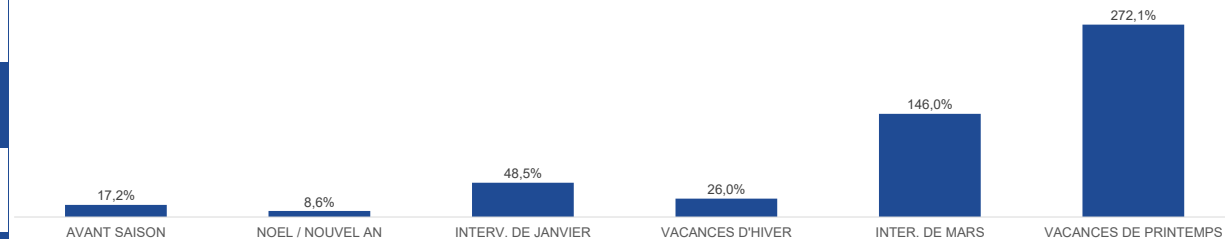

HIVER 2025	HIVER 2026	ÉVOLUTIONS
NOMBRE DE LITS	3 617	3 617	0,0%
NUITÉES AU LIT	10	13	29,1%
TAUX DE REMPLISSAGE	5,9%	7,6%	1,7 pt(s)

TAUX DE REMPLISSAGE

NUITÉES

Date & N° sem.	HIVER 2025	HIVER 2026	HIVER 2025	HIVER 2026	EVO %
25/10-31/10 S44	6%	3%	1 452	814	-43,9%
01/11-07/11 S45	5%	2%	1 288	510	-60,4%
08/11-14/11 S46	3%	2%	836	610	-27,0%
15/11-21/11 S47	3%	2%	650	552	-15,0%
22/11-28/11 S48	2%	2%	386	580	50,1%
29/11-05/12 S49	1%	5%	369	1 188	222,1%
06/12-12/12 S50	2%	5%	404	1 245	208,3%
13/12-19/12 S51	1%	4%	221	1 067	382,3%
20/12-26/12 S52	12%	12%	2 945	3 080	4,6%
27/12-02/01 S01	16%	18%	3 988	4 446	11,5%
03/01-09/01 S02	4%	7%	1 036	1 717	65,6%
10/01-16/01 S03	3%	5%	821	1 211	47,4%
17/01-23/01 S04	3%	6%	842	1 597	89,7%
24/01-30/01 S05	6%	7%	1 402	1 722	22,9%
31/01-06/02 S06	6%	8%	1 504	2 079	38,3%
07/02-13/02 S07	8%	17%	1 903	4 243	122,9%
14/02-20/02 S08	25%	20%	6 453	4 994	-22,6%
21/02-27/02 S09	27%	26%	6 951	6 699	-3,6%
28/02-06/03 S10	5%	20%	1 358	5 065	273,0%
07/03-13/03 S11	1%	3%	276	680	146,0%
14/03-20/03 S12	1%	3%	218	768	251,8%
21/03-27/03 S13	1%	2%	283	632	123,2%
28/03-03/04 S14	1%	2%	297	563	89,8%
04/04-10/04 S15	0%	2%	109	407	272,1%

AVANT
SAISON

17,2%

NOEL /
NOUVEL AN

8,6%

INTERV. DE
JANVIER

48,5%

VACANCES
D'HIVER

26,0%

INTER. DE
MARS

146,0%

VACANCES
DE
PRINTEMPS

EVOLUTION

33,9%

ÉVOLUTION DES RÉSERVATIONS PAR PÉRIODES COMMERCIALES (EN %)