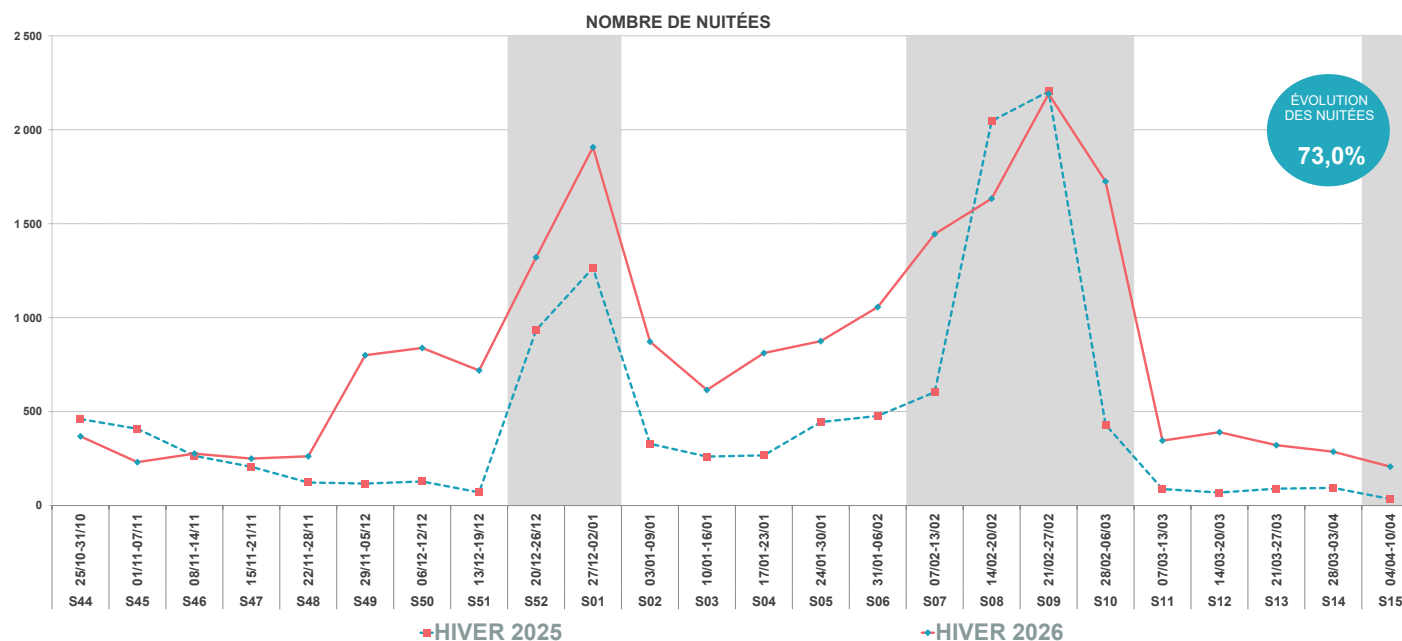

Aide à la lecture :

Pour cette saison hivernale 2026, CANTON DE DONEZAN enregistre 19 746 nuitées pro & pap sur l'ensemble de la période. La semaine 09 est le pic de la saison avec un volume de 2 191 nuitées. En moyenne, un lit pro & pap réalise 37 nuitées sur l'ensemble de la saison. A date, CANTON DE DONEZAN enregistre une hausse de nuitées de 73,0% (soit +8 334 nuitées) par rapport à l'année 2025.